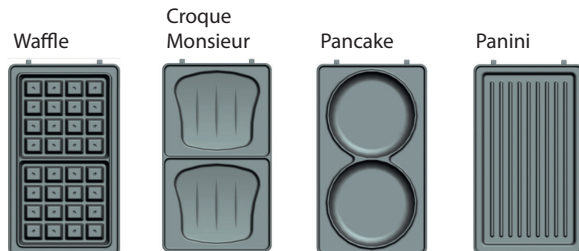

Logistic Information

Product dimensions:	L375 x W135 x H172mm
Giftbox dimensions:	L392 x W426 x H372mm
Master carton size:	L392 x W426 x H372mm
Nb pcs per master carton:	6
Euro pal.:	
20' container:	2322
40' container:	4896
Country of origin :	P.R.C.
Weight:	Nett: Kg / Gross: Kg

EAN CODE